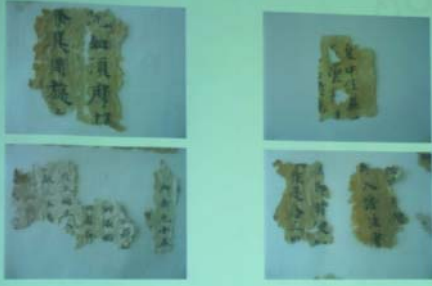

吐峪沟石窟出土的文书